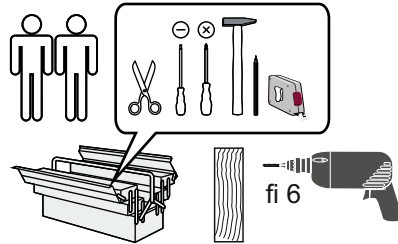

- (GB) Assembly instructions
- (DE) Montageanleitung
- (FR) Notice de montage
- (NL) Handleiding voor de montage
- (IT) Istruzioni di montaggio
- (HU) Szerelési útmutató
- (ES) Instrucciones de montaje
- (PL) Instrukcja montażu
- (CZ) Montážní návod
- (SK) Návod na montáž
- (HR) Montaže
- (TR) Montaj talimat
- (RO) Instrucțiuni de montaj
- (RU) Инструкция по монтажу

szynakameble